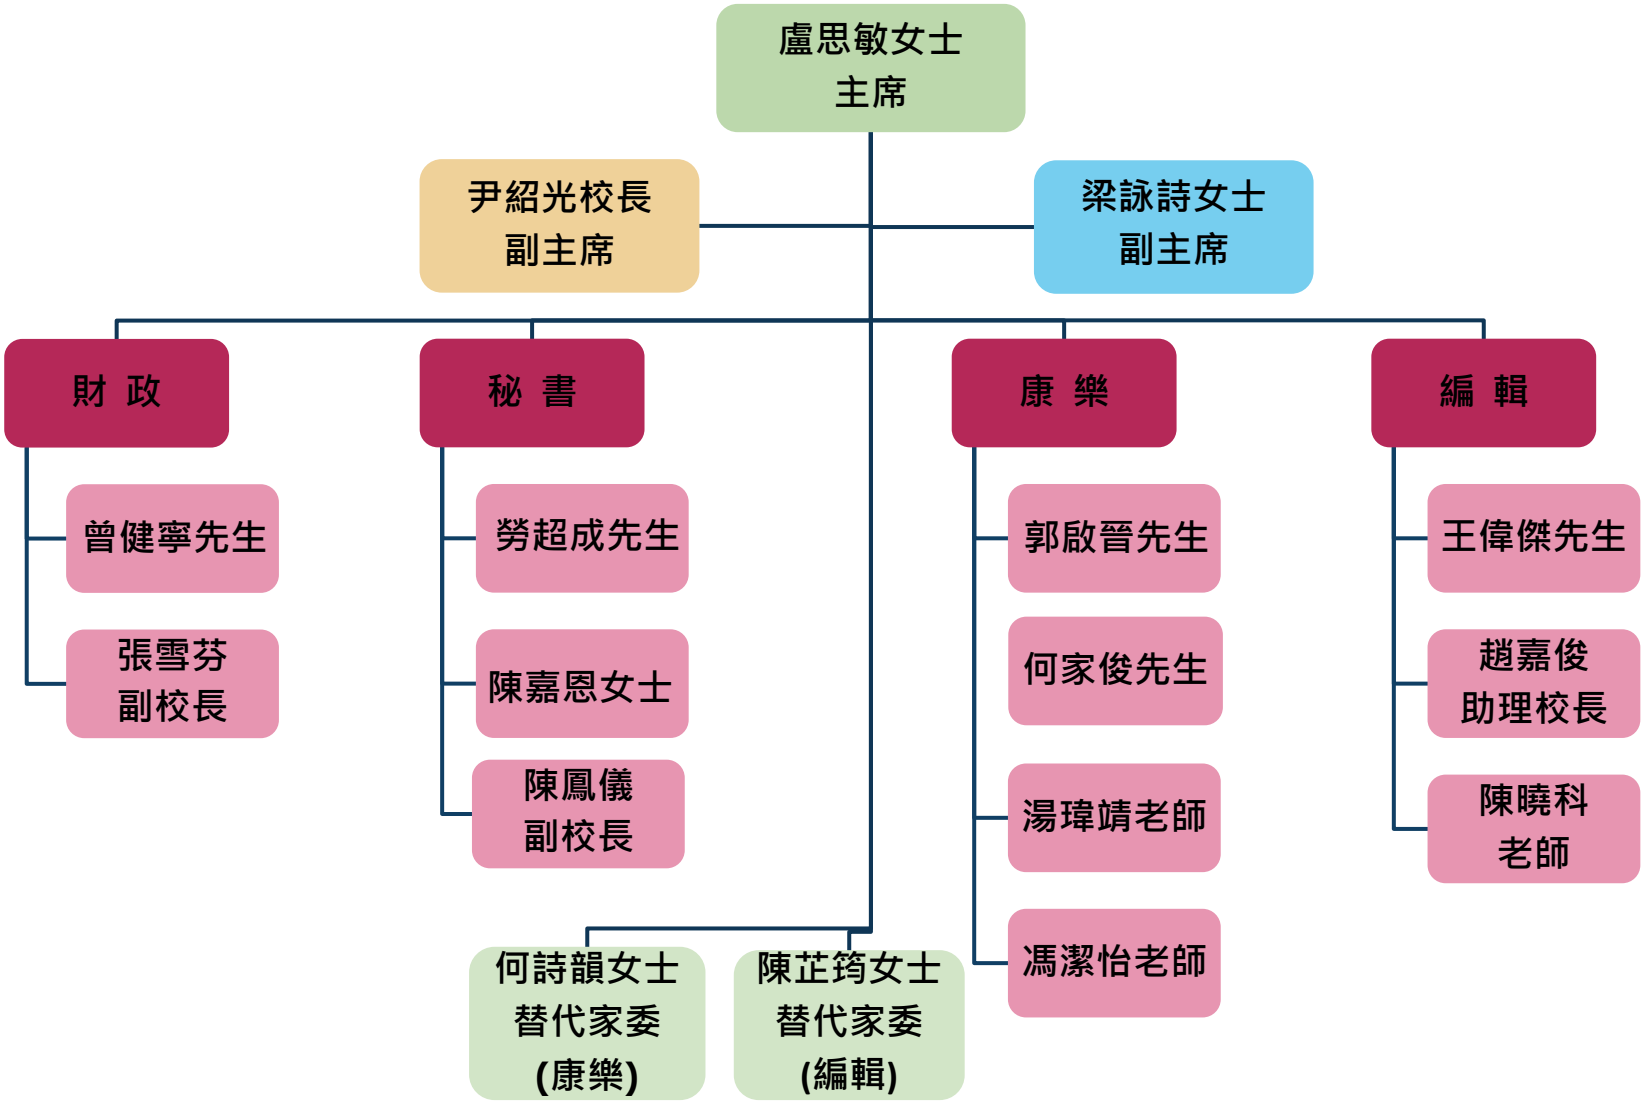

浸信會沙田圍呂明才小學

第二十四屆 (2022-2023) 家長教師會 會務報告

6/10/2023

報告項目 (2022-2023 年度)

- 家長教師會委員會 (家教會) 成員簡介
- 家教會會員人數概要
- 家教會活動概要

第二十四屆 (2022-2023年度)

家教會委員會成員簡介

家委成員介紹

愛心捐贈

新春拍照區

親子暢遊有機生態園

舉行日期: 13-05-2023

充氣彈床同樂日

舉行日期: 12-06-2023

謝謝老師

舉行日期: 12-07-2023